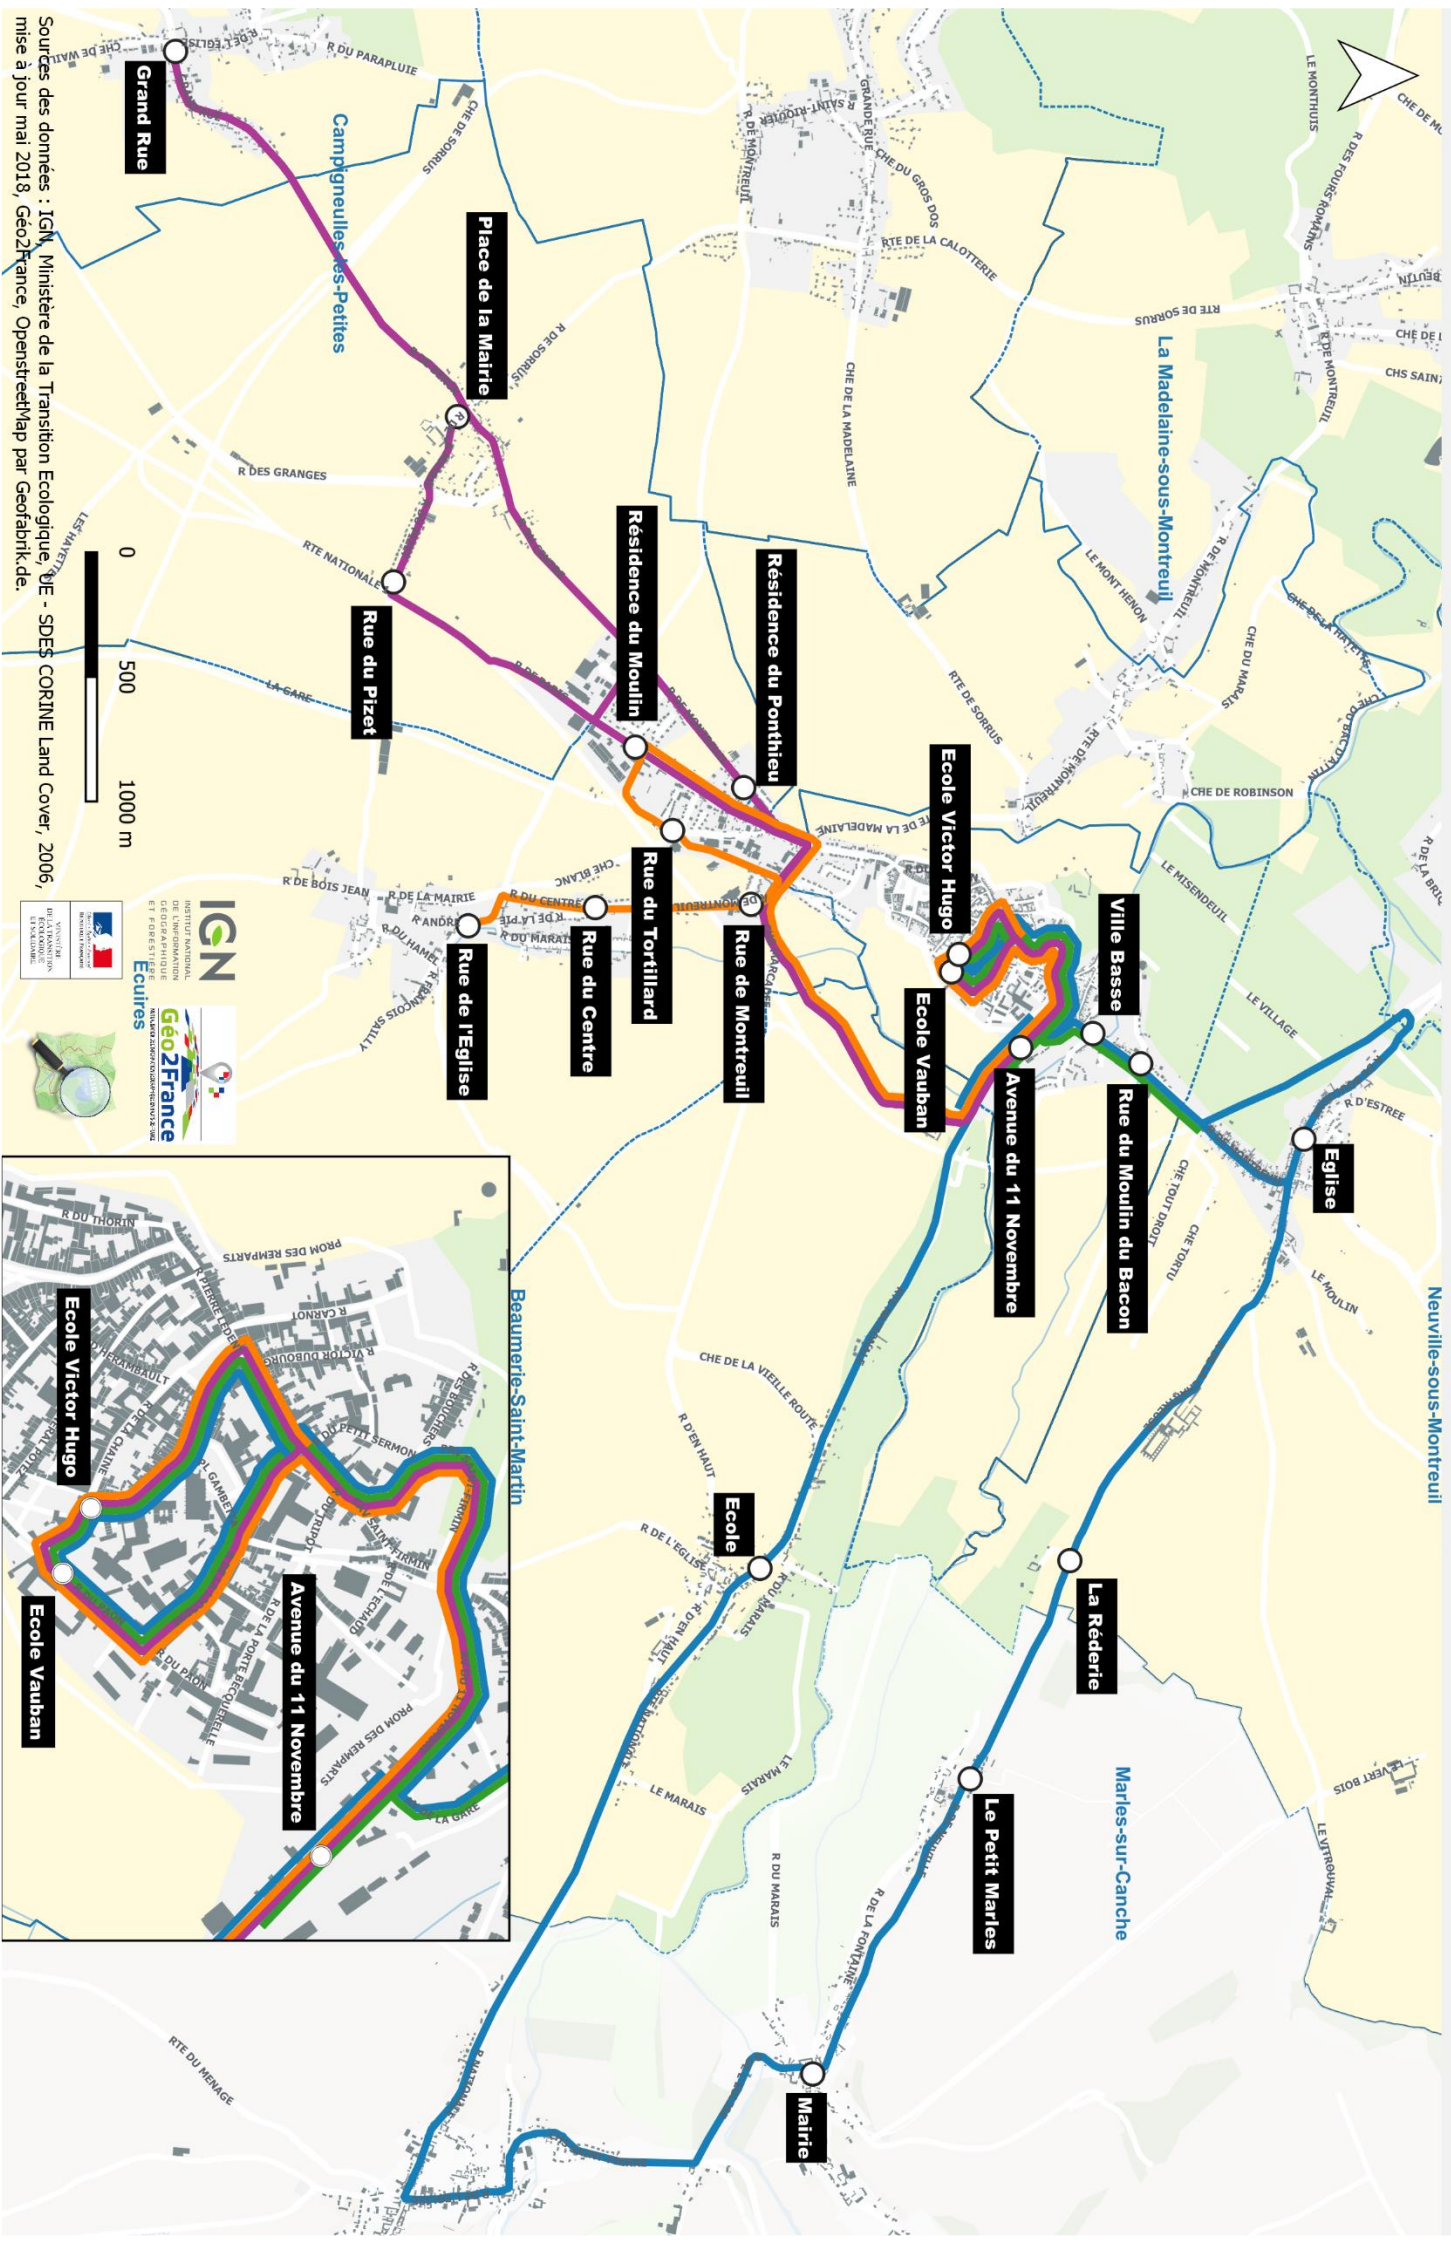

Carte des lignes scolaires - Écoles de Montreuil-sur-Mer